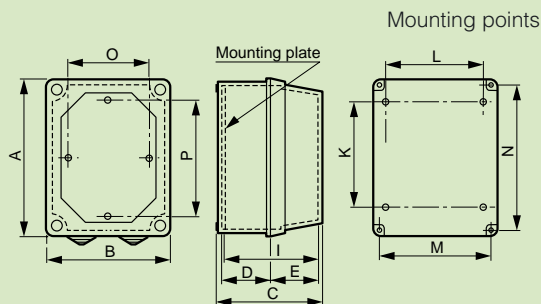

Boxes depth > 124 mm IP 55 - IK 07 Cat. No. 921 22

Boxes Cat. No.	Internal volume						Mounting points				Usable area (dm ²)	Fixing accessories vis \varnothing 4mm	
	A	B	C	D	E	I	K	L	M	N		O	P
921 22	233	183	146	60.7	79.6	132.6	144	80	162	212	3.7	140	200

IP 55 - IK 08 Cat. No. 350 58

Boxes Cat. No.	Internal volume							Mounting points		Usable area (dm ²)	Weight (kg)
	A (mm)	B (mm)	C (mm)	D (mm)	E (mm)	H (mm)	I (mm)	K (mm)	L (mm)		
350 58	367	273	165	62	92	3.8	148.5	340	246	9.0	1.80

Cat. No. 922 84

Boxes Cat. No.	A (mm)	B (mm)	C (mm)	D (mm)	E (mm)	H (mm)	I (mm)	Usable area (dm ²)	Weight (kg)
922 84	321	251	190	78	82	12.3	146	5.5	2.3

New and superceded

IP 55 plastic boxes cover	NEW RANGE						
	dimensions	opaque	transparent	dimensions	opaque	transparent	IP 66 opaque cover
130x75x60	350 04			130x75x74	359 00	359 01	350 07
				130x130x74	359 30	359 31	350 13
153x110x66	350 20			155x110x74	359 40	359 41	350 17
155x110x70	922 50			155x110x74	359 40	359 41	350 17
160x135x77	350 31						
165x100x80	350 06						
174x132x92	350 26			180x140x86	359 50	359 51	350 22
180x140x80	921 06	922 63		180x140x86	359 50	359 51	350 22
220x170x80	921 08/350 36	922 73/350 37		220x170x86	359 60	359 61	350 28
220x170x140	921 22/350 38	350 39					
265x174x92	350 40	350 41		270x170x86	359 70	359 71	350 33
265x174x154	350 43						
310x240x124	922 80/350 50	350 51		310x240x124	359 80	359 81	350 44
310x240x160	922 84/350 54						
359x265x92	350 55	350 57					
359x265x154	350 58			360x270x124	359 90	359 91	350 47