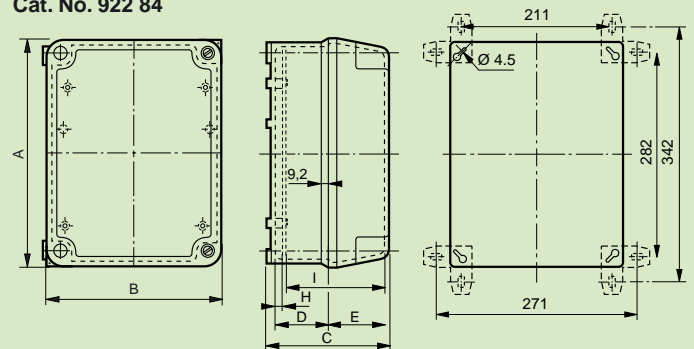

Boxes depth > 124 mm IP 55 - IK 07 Cat. No. 921 22

Boxes Cat. No.	Internal volume						Mounting points				Usable area (dm ²)	Fixing accessories vis \varnothing 4mm	
	A	B	C	D	E	I	K	L	M	N		O	P
921 22	233	183	146	60.7	79.6	132.6	144	80	162	212	3.7	140	200

IP 55 - IK 08 Cat. No. 350 58

Boxes Cat. No.	Internal volume							Mounting points		Usable area (dm ²)	Weight (kg)
	A (mm)	B (mm)	C (mm)	D (mm)	E (mm)	H (mm)	I (mm)	K (mm)	L (mm)		
350 58	367	273	165	62	92	3.8	148.5	340	246	9.0	1.80

Cat. No. 922 84

Boxes Cat. No.	A (mm)	B (mm)	C (mm)	D (mm)	E (mm)	H (mm)	I (mm)	Usable area (dm ²)	Weight (kg)
922 84	321	251	190	78	82	12.3	146	5.5	2.3

New and superceded

IP 55 plastic boxes cover	NEW RANGE						
	dimensions	opaque	transparent	dimensions	opaque	transparent	IP 66 opaque cover
130x75x60	350 04			130x75x74	359 00	359 01	350 07
				130x130x74	359 30	359 31	350 13
153x110x66	350 20			155x110x74	359 40	359 41	350 17
155x110x70	922 50			155x110x74	359 40	359 41	350 17
160x135x77	350 31						
165x100x80	350 06						
174x132x92	350 26			180x140x86	359 50	359 51	350 22
180x140x80	921 06	922 63		180x140x86	359 50	359 51	350 22
220x170x80	921 08/350 36	922 73/350 37		220x170x86	359 60	359 61	350 28
220x170x140	921 22/350 38	350 39					
265x174x92	350 40	350 41		270x170x86	359 70	359 71	350 33
265x174x154	350 43						
310x240x124	922 80/350 50	350 51		310x240x124	359 80	359 81	350 44
310x240x160	922 84/350 54						
359x265x92	350 55	350 57					
359x265x154	350 58			360x270x124	359 90	359 91	350 47

IP 2X terminal acceptance ⁽¹⁾ chart

Boxes	4 way	8 way	13 way	17 way	22 way	28 way
130x130x74	x	x				
155x110x74	x	x	x			
180x140x86	x	x	x			
220x170x86	x	x	x	x	x	
310x240x124	x	x	x	x	x	x
360x270x124	x	x	x	x	x	x