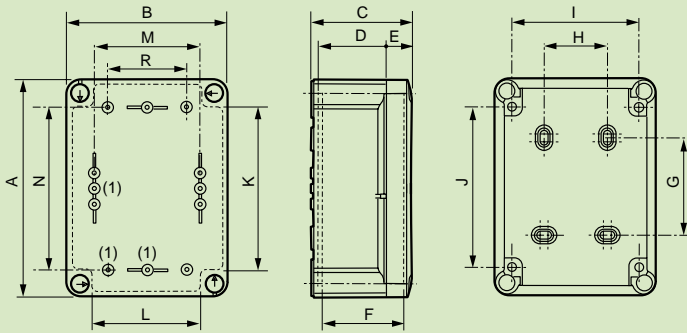

plastic industrial boxes

Boxes IP 55 - IK 07 and IP 66 - IK 08

(1) Fixing for accessories

Boxes Cat. No.	Usable area						Mounting points				Mounting accessories (screw $\varnothing$ 4mm)				
	A	B	C	D	E	F	G	H	I	J	K	L	M	N	R
359 00/01 350 07	140	85	81	56	18	67	70	-	65	120	-	-	51	106	-
359 30/31 350 13	150	150	81	56	18	67	54	70	120	103	102	87	106	106	84
359 40/41 350 17	175	130	81	56	18	67	79	50	100	128	112	88	86	131	64
359 50/51 350 22	200	160	94	69	18	80	104	50	130	153	137	112	116	156	94
359 60/61 350 28	240	190	94	69	18	80	144	80	160	193	175	142	146	196	124
359 70/71 350 33	290	190	94	69	18	80	194	80	160	243	226	142	146	246	122
359 80/81 350 44	332	262	132	97	27	116	220	160	222	276	248	198	200	260	150
359 90/91 350 47	382	292	132	97	27	116	270	190	252	326	298	228	230	310	150