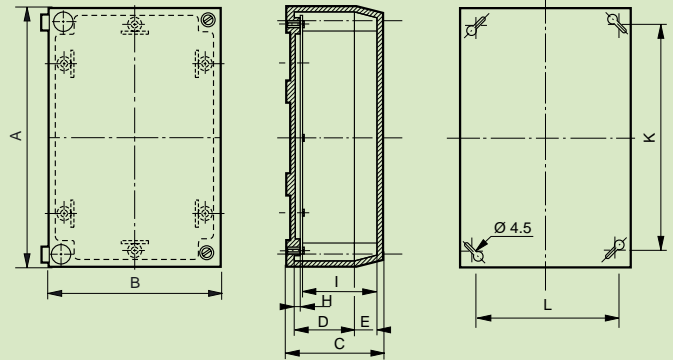

Boxes depth > 124 mm IP 55 - IK 07 Cat. No. 921 22

Boxes Cat. No.	Internal volume						Mounting points				Usable area (dm ²)	Fixing accessories vis \varnothing 4mm	
	A	B	C	D	E	I	K	L	M	N		O	P
921 22	233	183	146	60.7	79.6	132.6	144	80	162	212	3.7	140	200

IP 55 - IK 08 Cat. No. 350 58

Boxes Cat. No.	Internal volume							Mounting points		Usable area (dm ²)	Weight (kg)
	A (mm)	B (mm)	C (mm)	D (mm)	E (mm)	H (mm)	I (mm)	K (mm)	L (mm)		
350 58	367	273	165	62	92	3.8	148.5	340	246	9.0	1.80

Cat. No. 922 84

Boxes Cat. No.	A (mm)	B (mm)	C (mm)	D (mm)	E (mm)	H (mm)	I (mm)	Usable area (dm ²)	Weight (kg)
922 84	321	251	190	78	82	12.3	146	5.5	2.3

New and superceded

IP 55 plastic boxes cover	NEW RANGE						
	dimensions	opaque	transparent	dimensions	opaque	transparent	IP 66 opaque cover
130x75x60	350 04			130x75x74	359 00	359 01	350 07
				130x130x74	359 30	359 31	350 13
153x110x66	350 20			155x110x74	359 40	359 41	350 17
155x110x70	922 50			155x110x74	359 40	359 41	350 17
160x135x77	350 31						
165x100x80	350 06						
174x132x92	350 26			180x140x86	359 50	359 51	350 22
180x140x80	921 06	922 63		180x140x86	359 50	359 51	350 22
220x170x80	921 08/350 36	922 73/350 37		220x170x86	359 60	359 61	350 28
220x170x140	921 22/350 38	350 39					
265x174x92	350 40	350 41		270x170x86	359 70	359 71	350 33
265x174x154	350 43						
310x240x124	922 80/350 50	350 51		310x240x124	359 80	359 81	350 44
310x240x160	922 84/350 54						
359x265x92	350 55	350 57					
359x265x154	350 58			360x270x124	359 90	359 91	350 47

IP 2X terminal acceptance ⁽¹⁾ chart

Boxes	4 way	8 way	13 way	17 way	22 way	28 way
130x130x74	x	x				
155x110x74	x	x	x			
180x140x86	x	x	x			
220x170x86	x	x	x	x	x	
310x240x124	x	x	x	x	x	x
360x270x124	x	x	x	x	x	x